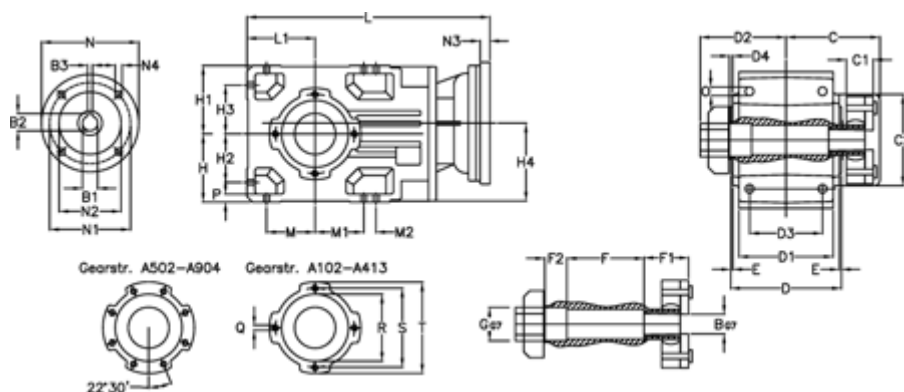

Varenummer: 29600300706435

Beskrivelse: Keglehjulsgear A302QF40-7-P90B5

## Mål

B	= 40	D = 156	F2 = 50	L = 352.5	N3 = -
B1	= 24	D1 = 130	G = 42	L1 = 90	N4 = M10x12
B2	= 27.3	D2 = 80	GA = 14,5 NM	M = 63.0	O = 12.0
B3	= 8	D3 = 95	H = 90	M1 = 63.0	P = 11
Betegnelse	= A302QF-xx-P90 B5	d4 = 5.0	H1 = 90	M2 = 22	Q = M8x15
C	= 113.5	E = 3.0	H2 = 63.0	N = 200	R = 95
C1	= 24	F = 95.5	H3 = 63.0	N1 = 165	S = 115
C2	= 90.0	F1 = 48.0	H4 = 108.5	N2 = 130	T = 140